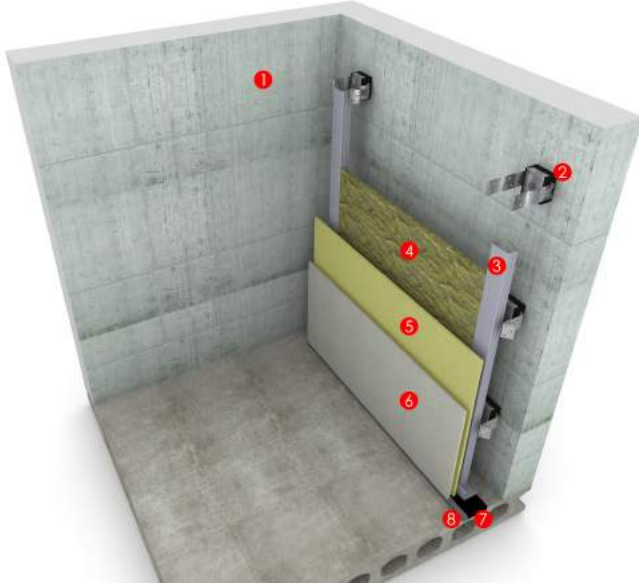

HOMASOTE 440

HOMASOTE 440 ürünleri %98'i geri dönüştürülmüş selülozdan imal edilmiş, ses yalıtım plakalarıdır. Tüm yapı elemanları ile uyumlu, ihtiyaca göre farklı tip detaylarda farklı kalınlıklarda kullanılabilirler. Ürünler genel olarak aşağıdaki kalınlık ve ölçülerdedir:

- Homasote 440 – 0,95 – 95mm – 122cm x 244 cm
- Homasote 440 – 1,27 – 127mm – 122cm x 244 cm
- Homasote 440 – 1,58 – 158mm – 122cm x 244 cm
- Homasote 440 – 1,90 – 190mm – 122cm x 244 cm

HOMASOTE 440 products, 98% made of recycled cellulose, are sound insulation boards. They are compatible with every construction element. The products can be used of any width for different type of details. The thickness and size of the products are as follows:

- Homasote 440 – 0,95 – 95mm – 122cm x 244 cm
- Homasote 440 – 1,27 – 127mm – 122cm x 244 cm
- Homasote 440 – 1,58 – 158mm – 122cm x 244 cm
- Homasote 440 – 1,90 – 190mm – 122cm x 244 cm

HOMASOTE 440

- 1-MEV CUT DUVAR / EXISTING WALL
- 2-TİTREŞİM SÖNÜMLEYİCİ DUVAR ELEMANI / ANTI VIBRATION WALL HANGER
- 3-GALVANİZ PROFİL / GALVANIZED PROFILE
- 4-TAŞYÜNÜ / ROCKWOOL
- 5-HOMASOTE 440
- 6-ALÇI PLAKA / GYPSUM BOARD
- 7-BAF STRİP
- 8-BAF AKUSTİK MASTİK / ACOUSTICAL SEALANT

HOMASOTE 440 ürünleri neme ve küfe karşı dayanıklıdır. LEED ve BREEM sertifikaları için uygun ürünlerdir. Ürünler toksik içermez, mantar, bakteri ve haşere üremesine izin vermez. Ahşaba göre iki kat ısı yalıtımı sağlar. Duvar ve tavan detaylarında alçı plakalar ile birlikte kullanılabilir ve boyanabilir ürünlerdir.