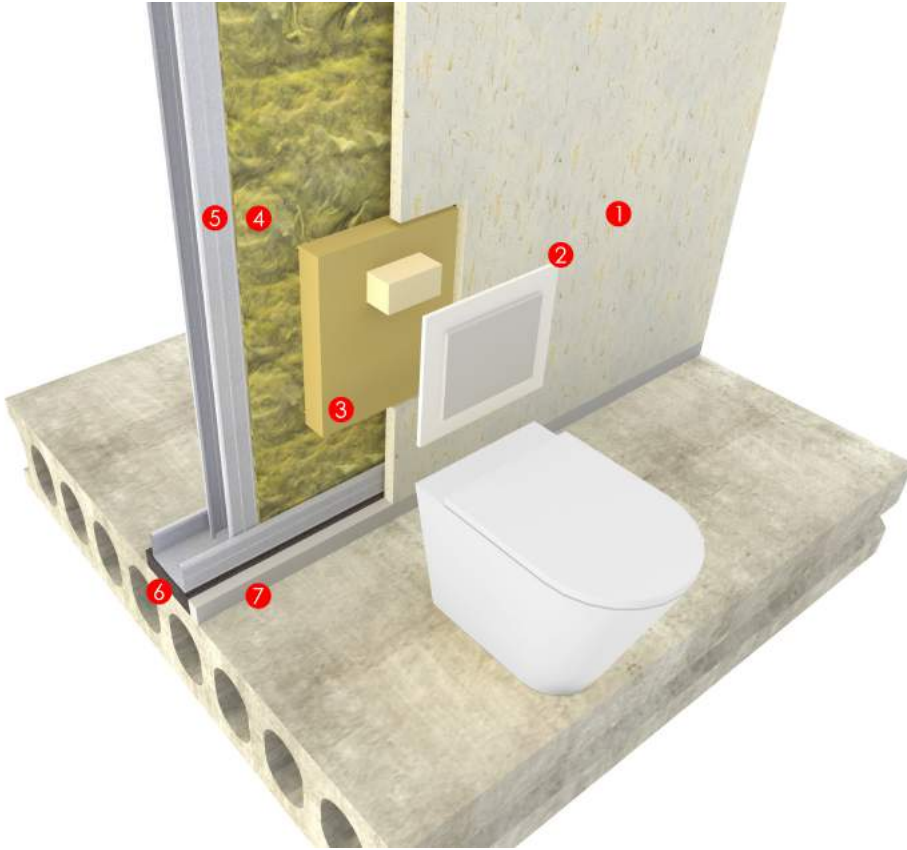

## BAF GÖMME REZERVUAR İZOLASYON PLAKASI BAF BUILT-IN RESERVOIR ISOLATION PAD

**BAF GÖMME REZERVUAR İZOLASYON PLAKASI** ürünleri, her tip ve model gömme rezervuarlar ile kullanılabilen, ses yalıtımı sağlayan ürünlerdir. Özellikle alçıpanel ile bölünmüş banyo duvarları içine yerleştirilen rezervuarların çalıştığı sırada çıkartmış oldukları gürültülerin izolasyonunda kullanılırlar.

**BAF BUILT-IN RESERVOIR ISOLATION PAD** products can be used with any size of built-in reservoir for sound insulation. Especially, they are used on the gypsum board walls to isolate noise.

- 1-ALÇI PLAKA / GYPSUM BOARD
- 2-REZERVUAR BUTONU / RESERVOIR BUTTON
- 3-GÖMME REZ. İZOL. PLAKASI / BUILT-IN RESERVOIR ISOL. PAD
- 4-TAŞYÜNÜ / ROCKWOOL
- 5-TAŞIYICI KONS. / BEARING CONS.
- 6-BAF STRIP
- 7-BAF AKUSTİK MASTİK / ACOUSTICAL SEALANT

**BAF GÖMME REZERVUAR İZOLASYON PLAKASI** ürünlerinin kullanımı kolay, ekonomik, tüm şekil ve boyutlardaki rezervuarlarda kullanılabilecek esneklikte ve boyutta olan, ses ve yangın yalıtım değerleri açısından son derece etkili ürünlerdir.

**BAF BUILT-IN RESERVOIR ISOLATION PAD** products are easy to use, economic, flexible to fit any size of reservoir and very effective about sound and fire isolation.

Daha fazla bilgi ve numune talepleriniz için lütfen irtibata geçiniz.  
For more details, please contact with us from contact informations below.