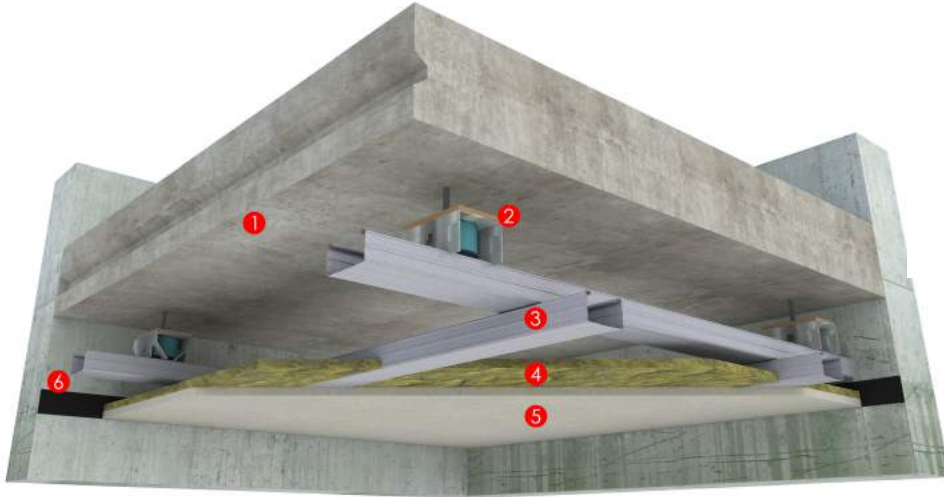

## BAF ITT-04

**BAF ITT-04** serisi ürünleri, tüm yapı elemanları ile uyumlu, gürültü ve titreşim kontrolü sağlayan, özel poliüretan kauçuğu izolatörlü tavan taşıyıcı elemanlarıdır. İzolasyonlu tavan imalatı ve mekanik askı sistemlerinde taşıyıcı konstrüksiyon ile döşeme arasında farklı frekans ve yük aralıklarında titreşim izolasyonu sağlar. Mekanik odalar, endüstri tesisleri, spor merkezleri, konferans, sinema, tiyatro salonları ile ofis ve konutlarda kullanılabilir.

**BAF ITT-04** series products are ceiling hangers made from special Polyurethane rubber compatible with all construction elements to provide noise and vibration control. ITT-04 products provides vibration isolation with different frequencies and load ranges between carrier construction and main slab at isolated ceiling production and mechanical support systems. You may use ITT-04 at mechanical rooms, endustrial buildings, sport centers conferance halls, cinemas, residences and offices.