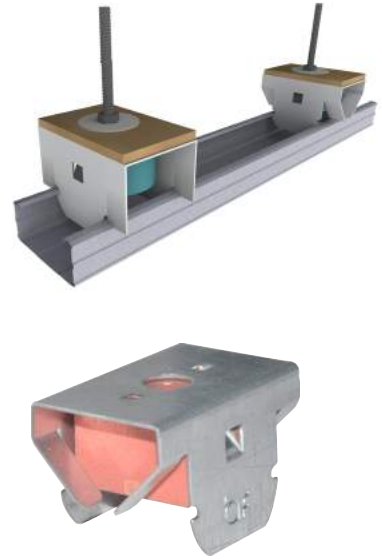

## BAF ITT-04

**BAF ITT-04** serisi ürünleri, tüm yapı elemanları ile uyumlu, gürültü ve titreşim kontrolü sağlayan, özel poliüretan kauçuğu izolatörlü tavan taşıyıcı elemanlarıdır. İzolasyonlu tavan imalatı ve mekanik askı sistemlerinde taşıyıcı konstrüksiyon ile döşeme arasında farklı frekans ve yük aralıklarında titreşim izolasyonu sağlar. Mekanik odalar, endüstri tesisleri, spor merkezleri, konferans, sinema, tiyatro salonları ile ofis ve konutlarda kullanılabilir.

**BAF ITT-04** series products are ceiling hangers made from special Polyurethane rubber compatible with all construction elements to provide noise and vibration control. ITT-04 products provides vibration isolation with different frequencies and load ranges between carrier construction and main slab at isolated ceiling production and mechanical support systems. You may use ITT-04 at mechanical rooms, endustrial buildings, sport centers conferance halls, cinemas, residences and offices.