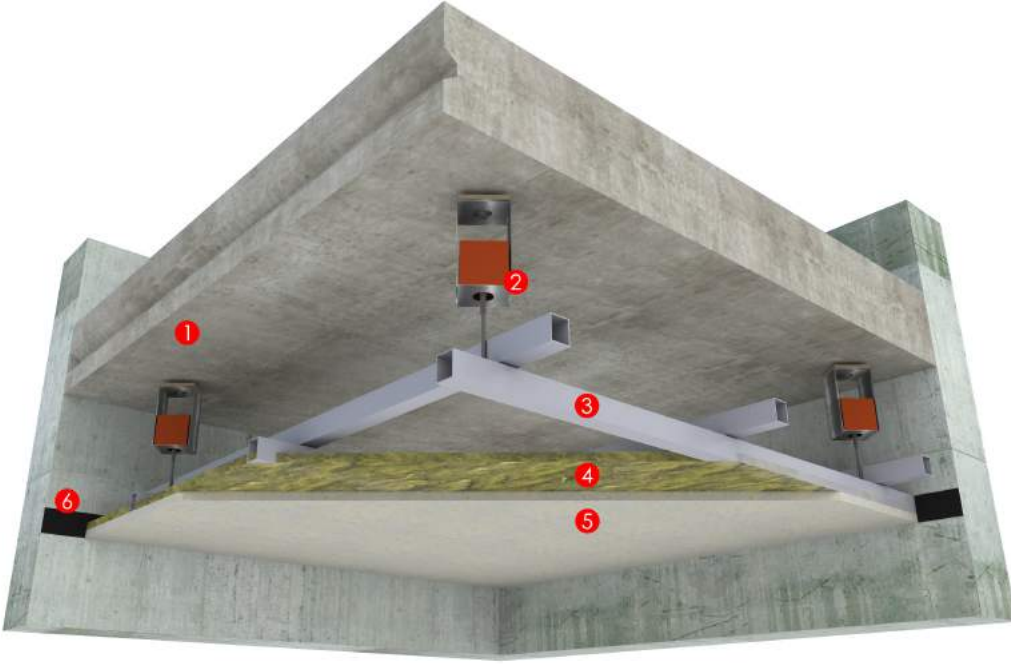

BAF ITT-02

BAF ITT-02 serisi ürünleri, tüm yapı elemanları ile uyumlu, gürültü ve titreşim kontrolü sağlayan, özel poliüretan kauçuğu izolatörlü tavan taşıyıcı elemanlarıdır. İzolasyonlu tavan imalatı ve mekanik askı sistemlerinde taşıyıcı konstrüksiyon ile döşeme arasında farklı frekans ve yük aralıklarında titreşim izolasyonu sağlar. Mekanik odalar, endüstri tesisleri, spor merkezleri, konferans, sinema, tiyatro salonları ile ofis ve konutlarda kullanılabilir.

BAF ITT-02 series products are ceiling hangers made from special Polyurethane rubber compatible with all construction elements to provide noise and vibration control. ITT-02 products provides vibration isolation with different frequencies and load ranges between carrier construction and main slab at isolated ceiling production and mechanical support systems. You may use ITT-02 at mechanical rooms, endustrial buildings, sport centers conferece halls, cinemas, residences and offices.

BAF ITT-02

- 1- MEVCUT TAVAN / EXISTING CEILING
- 2- BAF ITT-02
- 3- KUTU PROFİL KONST. / HOLLOW SECTION CONST.
- 4- TAŞYÜNÜ / ROCKWOOL
- 5- ALÇI PLAKA / GYPSUM BOARD
- 6- BAF STRİP

Ürün Kodu Product Code	Renk Colour	Frekans Aralığı Frequencies Load (Hz)	Çökme Aralığı Deflection (mm)	Yük Aralığı Load (kg)
ITT02-40	Sarı Yellow	10 - 7	4 - 10	10 - 17
ITT02-65	Açık Yeşil Bright Green	9 - 7	4 - 10	18 - 28
ITT02-110	Yeşil Green	9 - 7	4 - 8	29 - 43
ITT02-170	Koyu Yeşil Dark Green	8 - 7	5 - 10	44 - 66
ITT02-260	Petrol Petrol	8 - 7	5 - 9	67 - 102
ITT02-400	Mavi Blue	8 - 7	5 - 9	103 - 165